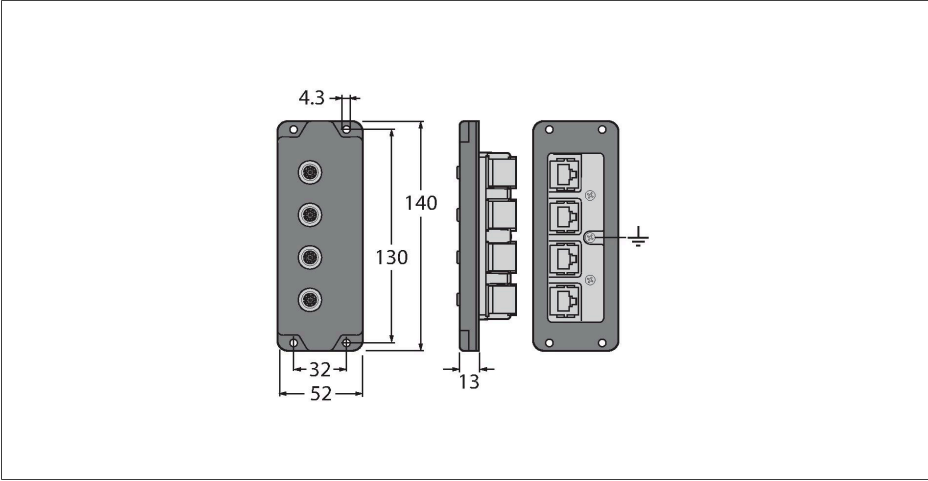

## - Wall/panel feed-through

### Özellikler

- Wall/Panel feedthrough, 4-port
- 8-pin, M12 (IP67)
- RJ45 (IP20)

### Teknik Veriler

Tip	BIC-84-E424
Tanit. no.	U8712
Konektör A	Dişi, M12 × 1
Pim sayısı	4
Mounting type	front panel mounting
Koruma tipi	IP67
Konektör B	RJ45
Ağ protokolü	Ethernet
<b>Mekanik ve kimyasal özellikler</b>	
Ortam sıcaklığı (sabit)	-40...+80 °C