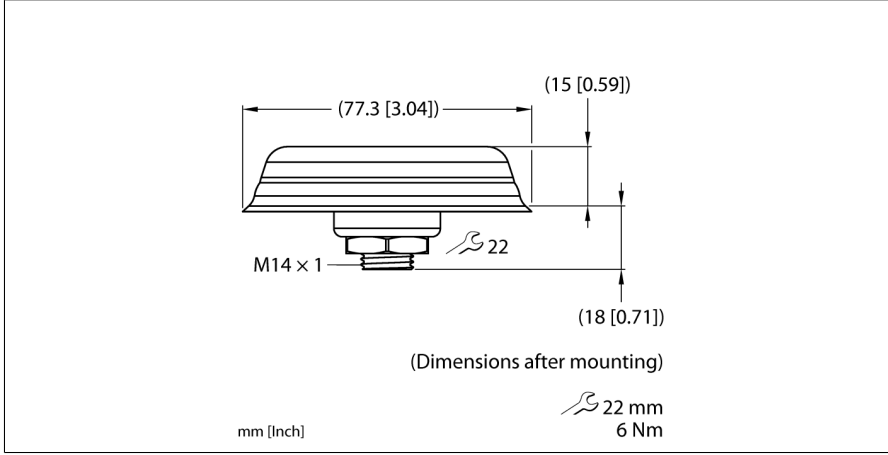

Turck bulut çözümleri

Cihaza monte etmek için anten

Antenna-WiFi-Cabinet-3m-01

- TX-LTE-WLAN ve TCG20 ağ geçitleri için anten
- Kontrol kabinine monte
- Kablo uzunluğu 3 m
- WiFi anteni (2,4 GHz/5,0 GHz)
- Çok yönlü emisyon

| | |
|------------------------------------|--|
| Tip | Antenna-WiFi-Cabinet-3m-01 |
| Tanit. no. | 100029654 |
| General Information | |
| Frequency band | WiFi/Bluetooth/ZigBee/ISM (2,4 ve 5 GHz) |
| Nom. Empedans | 50 Ω |
| Anten polarizasyonu | doğrusal |
| Antenna gain | ~4,9 dBi (2,4 GHz) ~4,5 dBi (5,0 GHz) |
| Gerilim durağan dalga oranı (VSWR) | ~1,5:1 (2,4 GHz) ~1,5:1 (5 GHz) |
| Güç tüketimi | ≤ 25 VA |
| Cable length | 3 m |
| Boyutlar (W x L x H) | 77.3 x 77.3 x 15 mm |
| Kesik | 15 x 15 mm Ø 19.5 mm |
| Ortam sıcaklığı | -40...+85 °C |
| Saklama sıcaklığı | -40...+85 °C |
| IP Derecesi | IP67 IP69K |
| Housing material | Kapak: ASA Taban: Zamak Conta: TPE |
| Muhafaza rengi | siyah |
| Montaj | Kontrol kabininde |
| Antenna connection | RP-SMA tapası |