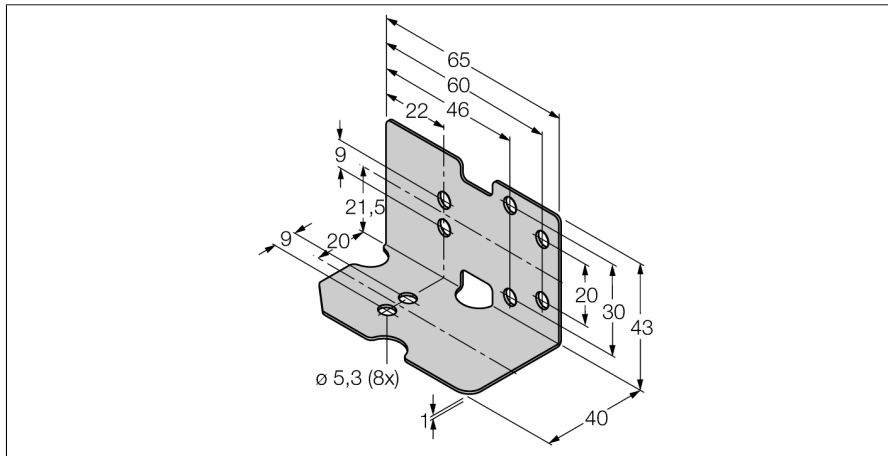

Аксессуары защитная рамка MF-CK40-2S

- Защитная рамка (L-образный профиль)

Тип	MF-CK40-2S
ID №	6900482
Конструкция	Принадлежности для прямоугольных датчиков, СК40
Размеры	65 x 43 x 1 мм
Материал корпуса	Металл, 1.4301 (AISI 304)