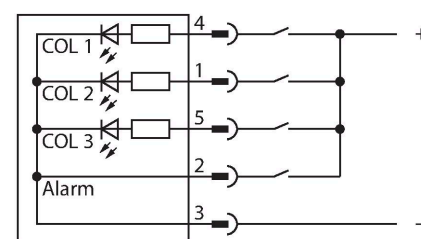

K50LGRA1YPQ

Светодиодный индикатор – маяк со звуковым сигналом

Технические характеристики

Тип	K50LGRA1YPQ
ID №	3078515
Данные по сигналам и индикации	
Назначение	Светодиодная индикаторная подсветка
Функция	точечная подсветка
Тип источника света	зел. красн. желт.
с регулировкой	нет
Функции цвета 1	Зеленый, Постоянно включен
Функции цвета 2	Красный
Функции цвета 3	Желтый
Функции цвета 4	Желтый
акустический сигнал	Непрерывный звуковой тон, 75 дБ
Электрические параметры	
Рабочее напряжение	18...30 В =
Номинальный рабочий ток (DC)	≤ 40 мА
Макс. потребление тока на цвет	40 мА
Макс. потребление тока звуковым сигналом	40 мА
Тип входа	PNP
Время отклика типовое	< 10 мс
Механические характеристики	
для подключения в каскад	нет
Конструкция	Полусфера, K50L
Размеры	Ø 50 x 68 x 68 мм
Материал корпуса	Пластмасса, PC ABS, Cat6 _A Черный

Свойства

- Светодиод, видимый со всех сторон
- Постоянный сигнал: 75 дБ
- С индивидуальным управлением
- Резьба M30x1.5
- Степень защиты IP50
- Многоцветный: Зеленый (цвет 1) / Красный (цвет 2) / Желтый (Цвет 3)
- Разъем "папа", M12 x 1, 5-конт.
- Рабочее напряжение 18...30 В =

Схема подключения

Принцип действия

Прочный светодиод с защитой IP50 светодиодная подсветка для промышленного применения. В зависимости от соединения, один из трех возможных цветов горит постоянно в течение периода одного входного сигнала PNP.

Аксессуары

Чертеж с размерами	Тип	ID №	
	RKC4.5T-2/TEL	6625016	Кабельный соединитель, розетка M12, прямая, 5-конт., длина кабеля: 2 м, материал оболочки: ПВХ, черн.; сертификат cULus; возможны другие длины и материалы кабеля см. www.turck.com
	WKC4.5T-2/TEL	6625028	Соединительный кабель, "мама" M12, угловой, 5-конт., длина кабеля: 2 м, материал оболочки: ПВХ, черн.; сертификат cULus; возможны другие длины и материалы кабеля см. www.turck.com