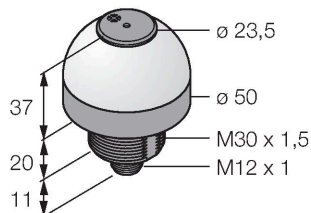

K50LGRA1YPQ

Светодиодный индикатор – маяк со звуковым сигналом

Технические характеристики

Тип	K50LGRA1YPQ
ID №	3078515
Данные по сигналам и индикации	
Назначение	Светодиодная индикаторная подсветка
Функция	точечная подсветка
Тип источника света	зел. красн. желт.
с регулировкой	нет
Функции цвета 1	Зеленый, Постоянно включен
Функции цвета 2	Красный
Функции цвета 3	Желтый
Функции цвета 4	Желтый
акустический сигнал	Непрерывный звуковой тон, 75 дБ
Электрические параметры	
Рабочее напряжение	18...30 В =
Номинальный рабочий ток (DC)	≤ 40 мА
Макс. потребление тока на цвет	40 мА
Макс. потребление тока звуковым сигналом	40 мА
Тип входа	PNP
Время отклика типовое	< 10 мс
Механические характеристики	
для подключения в каскад	нет
Конструкция	Полусфера, K50L
Размеры	Ø 50 x 68 x 68 мм
Материал корпуса	Пластмасса, PC ABS, Cat6 _A Черный

Свойства

- Светодиод, видимый со всех сторон
- Постоянный сигнал: 75 дБ
- С индивидуальным управлением
- Резьба M30x1.5
- Степень защиты IP50
- Многоцветный: Зеленый (цвет 1) / Красный (цвет 2) / Желтый (Цвет 3)
- Разъем "папа", M12 x 1, 5-конт.
- Рабочее напряжение 18...30 В =

Аксессуары

Чертеж с размерами	Тип	ID №	
	RKC4.5T-2/TEL	6625016	Кабельный соединитель, розетка M12, прямая, 5-конт., длина кабеля: 2 м, материал оболочки: ПВХ, черн.; сертификат cULus; возможны другие длины и материалы кабеля см. www.turck.com
	WKC4.5T-2/TEL	6625028	Соединительный кабель, "мама" M12, угловой, 5-конт., длина кабеля: 2 м, материал оболочки: ПВХ, черн.; сертификат cULus; возможны другие длины и материалы кабеля см. www.turck.com