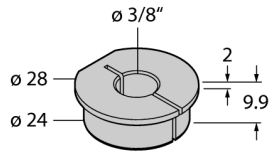

Аксессуары
Переходная втулка
Для энкодеров RI-QR24
RA6-QR24

- Уменьшающая втулка 3/8"

Тип	RA6-QR24
ID №	1590933
Материал корпуса	Алюминий