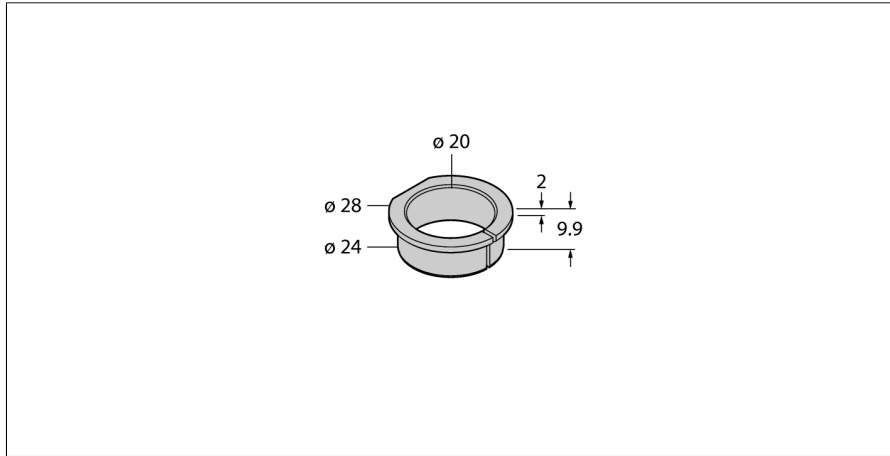

Аксессуары
Переходная втулка
Для энкодеров RI-QR24
RA1-QR24

- Переходная втулка 20 мм

| | |
|------------------|----------|
| Тип | RA1-QR24 |
| ID № | 1590928 |
| Материал корпуса | Алюминий |