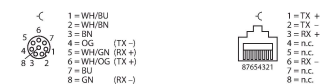

Alocare contacte

Caracteristici tehnice

Tip	BIC-84-E424
Nr. ID	U8712
Conector A	Mamă, M12 × 1
Număr de pini	4
Tip de montare	montare pe panou frontal
Tip de protecție	IP67
Conector B	RJ45
Protocol de rețea	Ethernet
Proprietăți mecanice și chimice	
Temperatura mediului (fixă)	-40...+80 °C