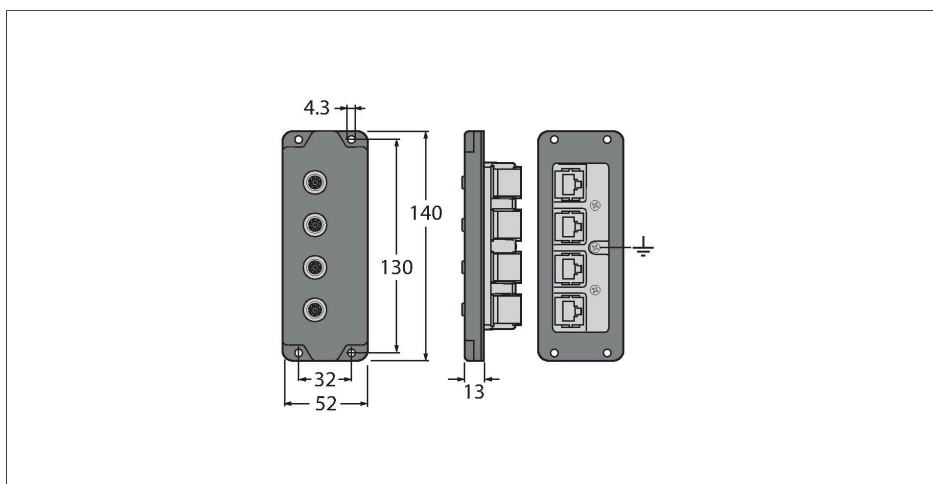

# BIC-84-E424

– pentru trecere prin perete/panou

## Caracteristici

- 4 căi pentru trecere prin perete/panou
- 8-poli, M12 (IP67)
- RJ45 (IP20)

## Caracteristici tehnice

Tip	BIC-84-E424
Nr. ID	U8712
Conector A	Mamă, M12 × 1
Număr de pini	4
Tip de montare	montare pe panou frontal
Tip de protecție	IP67
Conector B	RJ45
Protocol de rețea	Ethernet
Proprietăți mecanice și chimice	
Temperatura mediului (fixă)	-40...+80 °C