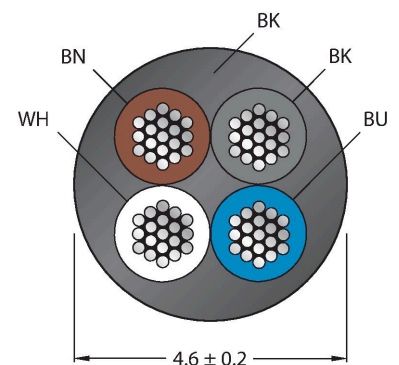

Secțiune cablu