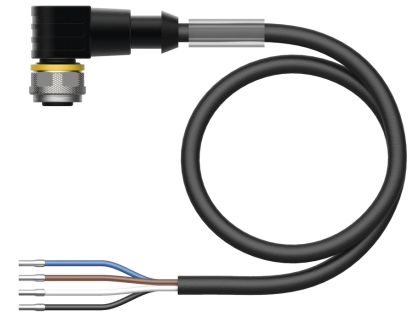

WKC4.4T-15/TEL

Actuator/cablu senzor, PVC – Cablu de conectare

Caracteristici tehnice

Tip	WKC4.4T-15/TEL
Nr. ID	6627010
Conector A	Mamă, M12 × 1, Cu cot, Codat-A
Număr de pini	4
Contacte	Alamă, CuZn, Aurit
Suportul contactelor	Plastic, TPU, Negru
Corp	Plastic, TPU, Negru
Piuliță/șurub	Alamă, CuZn, Placat cu nichel
Etanșare	Plastic, FPM/FKM
Durata de viață din punct de vedere mecanic	> 100 Cicluri de cuplare
Grad de poluare	3
Tip de protecție	IP67, IP69K, Numai filetat
Cablu	
Diametru cablu	Ø 4.6 mm ±0.20
Lungime cablu	15 m
Manșon cablu	PVC, Negru
Izolația conductorului	PVC
Secțiune miez	4 x 0.34 mm ²
Aranjamentul conductorului multifilar	42 x 0.1 mm
Culori fire	BN, WH, BU, BK
Caracteristici electrice la +20 °C	
Tensiune nominală	250 V
Tensiune de test	2000 V
Curent	4 A
Rezistență de izolare	> 30.5 MΩ/km
Rezistență directă	max. 57 Ω /km

Caracteristici

- Conector mamă M12, cu cot, 4-pini
- Material izolație exterioră: PVC
- Culoare izolație exterioră: negru
- Rezistent la uleiuri și agenți chimici
- Ignifug
- Rezistent la acizi și soluții alcaline
- Rezistent la hidroliză și la microbi.
- Fără LABS
- Clasă de protecție: IP67, IP69K
- Lungime cablu: 15 m

HAS8241-0 6905400

Conector tată demontabil, M12 x 1, cu cot, 4-pini, conectare prin străpungerea izolației, orificiu pentru cablu între 4,0 și 5,1 mm, secțiune transversală/capacitate terminal între 0,14 și 0,34 mm², carcasă de plastic, piuliță metalică

BS8141-0 69010

Conector tată demontabil, M12 x 1, drept, 4-pini, conectare cu șuruburi, orificiu pentru cablu între 4,0 și 6,0 mm, secțiune transversală/capacitate terminal între 0,14 și 0,75 mm², carcasă de plastic, șurub metalic de reținere