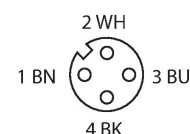

Alocare contacte