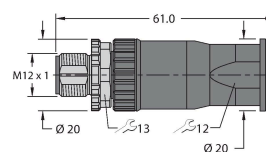

BS8141-0 69010

Conector tată demontabil, M12 x 1, drept, 4-pini, conectare cu șuruburi, orificiu pentru cablu între 4,0 și 6,0 mm, secțiune transversală/capacitate terminal între 0,14 și 0,75 mm², carcasă de plastic, șurub metalic de reținere

BS8241-0 69011

Conector demontabil, M12 x 1, cu cot, 4-pini, conectare cu șuruburi, orificiu pentru cablu între 4,0 și 6,0 mm, secțiune transversală/capacitate terminal între 0,14 și 0,75 mm², carcasă de plastic, șurub metalic de reținere

FW-ERSPM0426-SA-P-0408 100002048

Conector tată demontabil, M12 x 1, drept, 4-pini, conexiune push-in, orificiu pentru cablu între 4,0 și 8,0 mm, secțiune transversală/capacitate terminal între 0,14 și 0,75 mm², carcasă de plastic, șurub metalic de reținere

FW-ERSPM0416-SA-S-0408 100002288

Conector tată demontabil, M12 x 1, drept, 4-pini, conectare cu șuruburi, orificiu pentru cablu între 4,0 și 8,0 mm, secțiune transversală/capacitate terminal între 0,25 și 1,5 mm², carcasă de plastic, șurub metalic de reținere