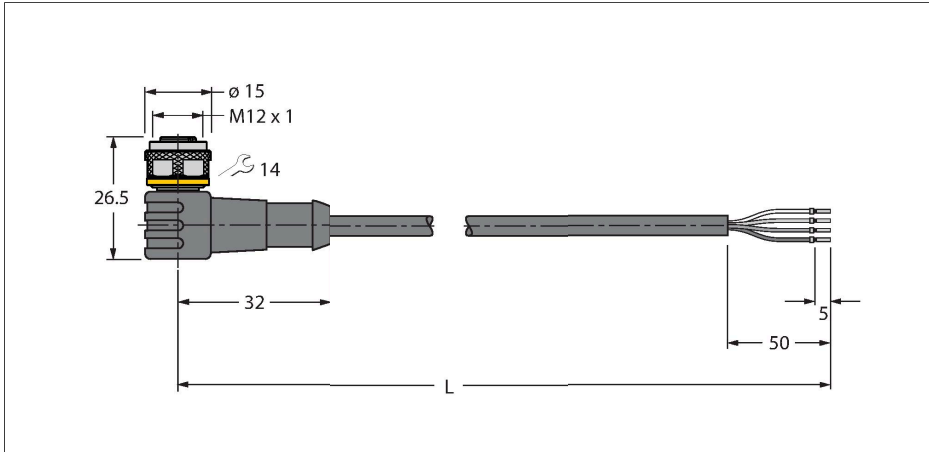

WKC4.4T-15/TEL

Actuator/cablu senzor, PVC – Cablu de conectare

Caracteristici tehnice

Tip	WKC4.4T-15/TEL
Nr. ID	6627010
Conector A	Mamă, M12 × 1, Cu cot, Codat-A
Număr de pini	4
Contacte	Alamă, CuZn, Aurit
Suportul contactelor	Plastic, TPU, Negru
Corp	Plastic, TPU, Negru
Piuliță/șurub	Alamă, CuZn, Placat cu nichel
Etanșare	Plastic, FPM/FKM
Durata de viață din punct de vedere mecanic	> 100 Cicluri de cuplare
Grad de poluare	3
Tip de protecție	IP67, IP69K, Numai filetat
Cablu	
Diametru cablu	Ø 4.6 mm ±0.20
Lungime cablu	15 m
Manșon cablu	PVC, Negru
Izolația conductorului	PVC
Secțiune miez	4 x 0.34 mm ²
Aranjamentul conductorului multifilar	42 x 0.1 mm
Culori fire	BN, WH, BU, BK
Caracteristici electrice la +20 °C	
Tensiune nominală	250 V
Tensiune de test	2000 V
Curent	4 A
Rezistență de izolare	> 30.5 MΩ/km
Rezistență directă	max. 57 Ω /km

Caracteristici

- Conector mamă M12, cu cot, 4-pini
- Material izolație exterioră: PVC
- Culoare izolație exterioră: negru
- Rezistent la uleiuri și agenți chimici
- Ignifug
- Rezistent la acizi și soluții alcaline
- Rezistent la hidroliză și la microbi.
- Fără LABS
- Clasă de protecție: IP67, IP69K
- Lungime cablu: 15 m

Schema de conexiuni

Accesorii

HAS8141-0 6905406

Conector tată demontabil, M12 x 1, drept, 4-pini, conectare prin străpungerea izolației, orificiu pentru cablu între 4,0 și 5,1 mm, secțiune transversală/capacitate terminal între 0,14 și 0,34 mm², carcasă de plastic, piuliță metalică

BS8141-0 69010

Conector tată demontabil, M12 x 1, drept, 4-pini, conectare cu șuruburi, orificiu pentru cablu între 4,0 și 6,0 mm, secțiune transversală/capacitate terminal între 0,14 și 0,75 mm², carcasă de plastic, șurub metalic de reținere