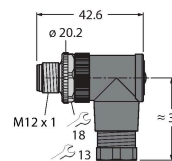

Conector demontabil, M12 x 1, cu cot, 4-pini, conectare cu șuruburi, orificiu pentru cablu între 4,0 și 6,0 mm, secțiune transversală/capacitate terminal între 0,14 și 0,75 mm², carcasă de plastic, șurub metalic de reținere

FW-ERSPM0426-SA-P-0408 100002048