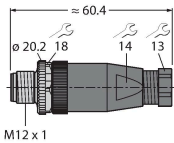

Schema de conexiuni

Accesorii

HAS8141-0 6905406

Conector tată demontabil, M12 x 1, drept, 4-pini, conectare prin străpungerea izolației, orificiu pentru cablu între 4,0 și 5,1 mm, secțiune transversală/capacitate terminal între 0,14 și 0,34 mm², carcasă de plastic, piuliță metalică

HAS8241-0 6905400

Conector tată demontabil, M12 x 1, cu cot, 4-pini, conectare prin străpungerea izolației, orificiu pentru cablu între 4,0 și 5,1 mm, secțiune transversală/capacitate terminal între 0,14 și 0,34 mm², carcasă de plastic, piuliță metalică

BS8141-0 69010

Conector tată demontabil, M12 x 1, drept, 4-pini, conectare cu șuruburi, orificiu pentru cablu între 4,0 și 6,0 mm, secțiune transversală/capacitate terminal între 0,14 și 0,75 mm², carcasă de plastic, șurub metalic de reținere

FW-ERSPM0426-SA-P-0408 100002048

Conector tată demontabil, M12 x 1, drept, 4-pini, conexiune push-in, orificiu pentru cablu între 4,0 și 8,0 mm, secțiune transversală/capacitate terminal între 0,14 și 0,75 mm², carcasă de plastic, șurub metalic de reținere