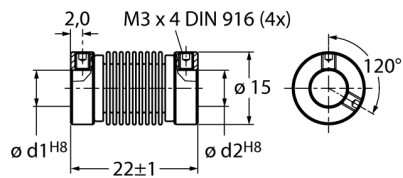

Accesorii

Cuplaj tip burduf

Pentru encodare cu ax solid

RCS-15-06-06

- Cuplaj tip burduf $\varnothing 15$ mm
- Diametru orificiu $d1 = 6$ mm, $d2 = 6$ mm

| | |
|--------|--------------|
| Tip | RCS-15-06-06 |
| Nr. ID | 1545362 |