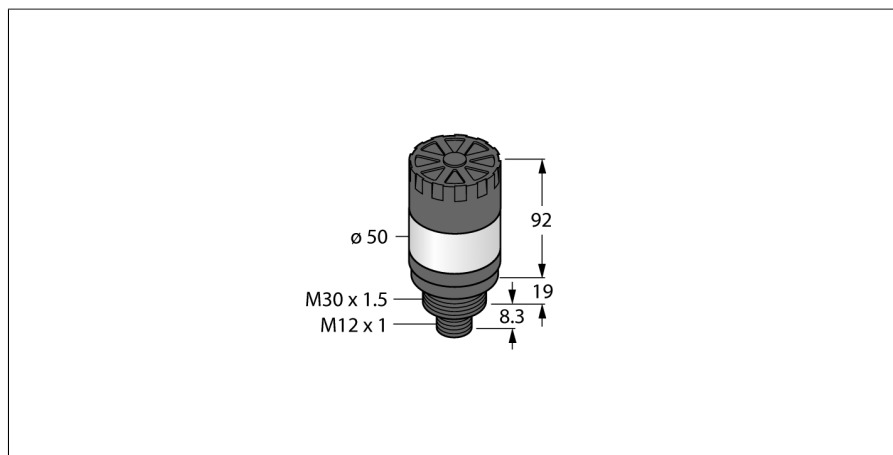

Oświetlenie sygnalizacyjne LED

Wskaźnik jednokolorowy/wielofunkcyjny z sygnalizacją dźwiękową

TL50RAKQ

Typ	TL50RAKQ
Nr kat.	3801288

Dane sygnału i wyświetlacza	
Cel	Wskaźnik świetlny LED
Funkcja	Kolumna świetlna
Rodzaj światła	czerwony
Możliwość ściemnienia	Nie
Cechy koloru 1	Czerwony, Programowalne, 13 lm
sygnał dźwiękowy	Ton stały, 92dB

IO-Link	
Specyfikacja IO-Link	V 1.1
Communication mode	COM 2 (38.4 kBaud)
Process data width	16 bit
Frame type	Type_2_2
Funkcja styk 4	IO-Link
Maximum cable length	20 m
W zestawie SIDI GSDML	Tak

- Obudowa z tworzywa sztucznego, czarna
- Odporność na zakłócenia EMI i RFI
- Stopień ochrony IP50
- złącze męskie M12 x 1
- Monochromatyczny: Czerwony
- Parametryzacja za pomocą IO-Link
- Sygnał dźwiękowy, maks. 92 dB

Schemat podłączenia

Zasada działania

Wskaźnik jednokolorowy/wielofunkcyjny z sygnalizacją dźwiękową

Wytrzymała i ekonomiczna kolumna świetlna LED, prosta w montażu

Czytelne dla operatora podświetlane segmenty informujące o stanie systemu

Wyświetlanie do 5 kolorów

Urządzenie kompaktowe, brak kontrolera

Bez potrzeby składania

Schemat podłączenia przedstawia konfigurację pinów dla wersji PNP

Dane mechaniczne	
Kaskadowe	Nie
Wykonanie	Gładki cylinder, TL50
Wymiary	Ø 50 x 119.4 mm
Materiał obudowy	Tworzywo sztuczne, ABS, Kat6,Czarny
Window material	Poliwęglan, rozproszone
Połączenie elektryczne	Złącze, M12 × 1, PVC
Liczba żył przewodu	4
Temperatura pracy	-20...+50 °C
Wilgotność względna	0...95%
Stopień ochrony	IP50
Testy/aprobaty	
Certyfikaty	CE, UL w wykazie