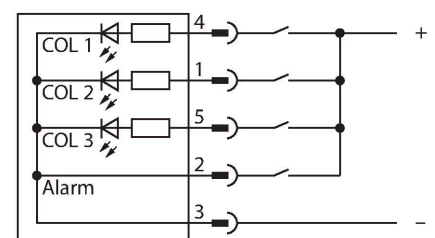

K50LGRA1YPQ

Oświetlenie sygnalizacyjne LED – wskaźnik ostrzegawczy z sygnalizacją dźwiękową

Cechy charakterystyczne

- Wskaźnik LED widoczny ze wszystkich stron
- Sygnał ciągły: 75dB
- Możliwość indywidualnej kontroli
- Gwint M30x1,5
- Stopień ochrony IP50
- Wykonanie wielokolorowe: zielony (COL 1) / czerwony (COL 2) / żółty (COL 3)
- 5-pinowe złącze męskie M12 x 1
- Napięcie zasilania 18...30 VDC

Schemat podłączenia

Zasada działania

Wytrzymałe, wykonane w IP50 wskaźniki LED przeznaczone są do pracy w warunkach przemysłowych. Zależnie od podłączenia jeden z trzech kolorów świeci w sposób stały tak długo, jak podawany jest stan wysoki na wejście PNP.

Dane techniczne

Typ	K50LGRA1YPQ
Nr kat.	3078515
Dane sygnału i wyświetlacza	
Cel	Wskaźnik świetlny LED
Funkcja	Oświetlenie punktowe
Rodzaj światła	zielony czerwony żółty
Możliwość ściemnienia	Nie
Cechy koloru 1	Zielony, Stałe włączone
Cechy koloru 2	Czerwony
Cechy koloru 3	Żółty
Cechy koloru 4	Żółty
sygnał dźwiękowy	Ton stały, 75 dB
Dane elektryczne	
Napięcie robocze U_b	18...30 V DC
Prąd znamionowy DC I_o	≤ 40 mA
Maks. pobór prądu na kolor	40 mA
Maksymalne bieżące zużycie sygnalizatora dźwiękowego	40 mA
Typ wejścia	PNP
Typowy czas odpowiedzi	< 10 ms
Dane mechaniczne	
Kaskadowe	Nie
Wykonanie	Półkula, K50L
Wymiary	Ø 50 x 68 mm

Akcesoria

Rysunek wymiarowy	Typ	Nr kat.	
	RKC4.5T-2/TEL	6625016	Kabel połączeniowy, złącze żeńskie M12, proste, 5-styk., długość kabla: 2 m, materiał powłoki: PVC, czarny; aprobata cULus
	WKC4.5T-2/TEL	6625028	Kabel połączeniowy, złącze żeńskie M12, kątowe, 5-styk., długość kabla: 2 m, materiał powłoki: PVC, czarny; aprobata cULus