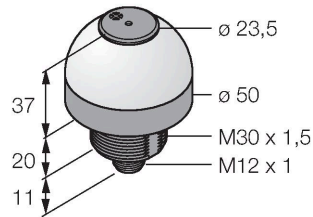

K50LGRA1YPQ

Oświetlenie sygnalizacyjne LED – wskaźnik ostrzegawczy z sygnalizacją dźwiękową

Cechy charakterystyczne

- Wskaźnik LED widoczny ze wszystkich stron
- Sygnał ciągły: 75dB
- Możliwość indywidualnej kontroli
- Gwint M30x1,5
- Stopień ochrony IP50
- Wykonanie wielokolorowe: zielony (COL 1) / czerwony (COL 2) / żółty (COL 3)
- 5-pinowe złącze męskie M12 x 1
- Napięcie zasilania 18...30 VDC

Schemat podłączenia

Zasada działania

Wytrzymałe, wykonane w IP50 wskaźniki LED przeznaczone są do pracy w warunkach przemysłowych. Zależnie od podłączenia jeden z trzech kolorów świeci w sposób stały tak długo, jak podawany jest stan wysoki na wejście PNP.

Dane techniczne

Typ	K50LGRA1YPQ
Nr kat.	3078515
Dane sygnału i wyświetlacza	
Cel	Wskaźnik świetlny LED
Funkcja	Oświetlenie punktowe
Rodzaj światła	zielony czerwony żółty
Możliwość ściemnienia	Nie
Cechy koloru 1	Zielony, Stałe włączone
Cechy koloru 2	Czerwony
Cechy koloru 3	Żółty
Cechy koloru 4	Żółty
sygnał dźwiękowy	Ton stały, 75 dB
Dane elektryczne	
Napięcie robocze U_b	18...30 V DC
Prąd znamionowy DC I_o	≤ 40 mA
Maks. pobór prądu na kolor	40 mA
Maksymalne bieżące zużycie sygnalizatora dźwiękowego	40 mA
Typ wejścia	PNP
Typowy czas odpowiedzi	< 10 ms
Dane mechaniczne	
Kaskadowe	Nie
Wykonanie	Półkula, K50L
Wymiary	Ø 50 x 68 mm

Akcesoria

Rysunek wymiarowy	Typ	Nr kat.	
	RKC4.5T-2/TEL	6625016	Kabel połączeniowy, złącze żeńskie M12, proste, 5-styk., długość kabla: 2 m, materiał powłoki: PVC, czarny; aprobata cULus
	WKC4.5T-2/TEL	6625028	Kabel połączeniowy, złącze żeńskie M12, kątowe, 5-styk., długość kabla: 2 m, materiał powłoki: PVC, czarny; aprobata cULus