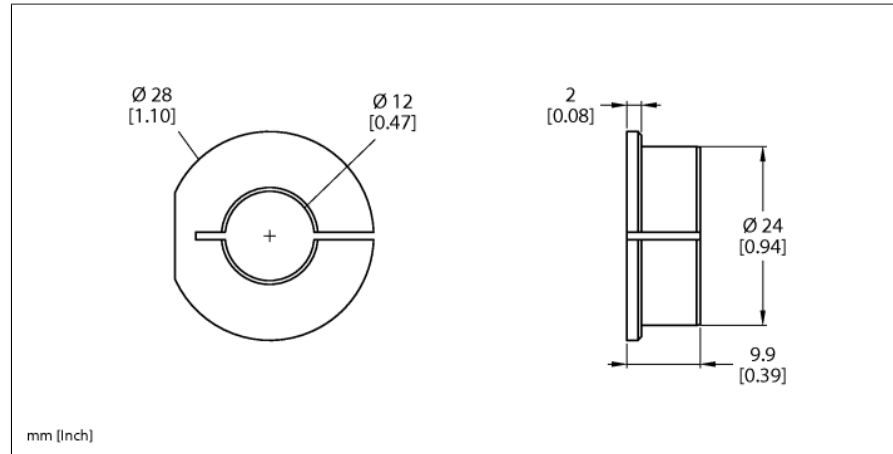

## Pierścień adaptera

### RA3-QR24

- Tuleja redukująca 12 mm

Typ	RA3-QR24
Nr kat.	1590930
Material obudowy	Aluminium