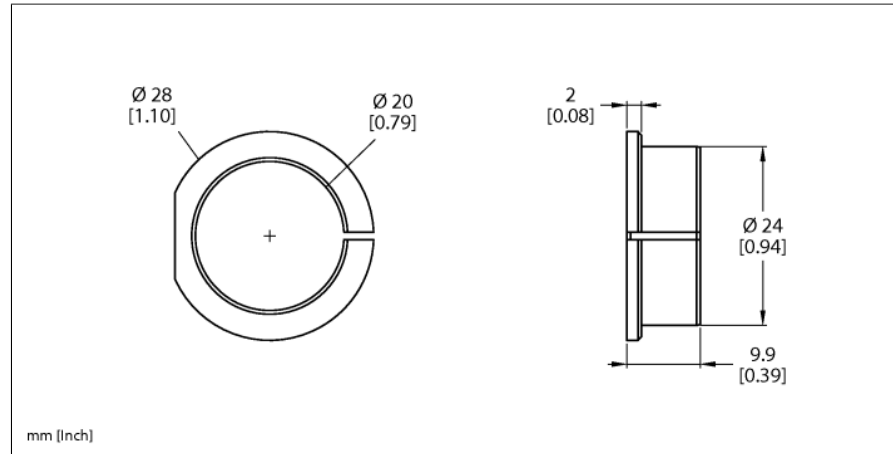

Akcesoria

Pierścień adaptera

Do enkoderów RI-QR24

RA1-QR24

- Tuleja redukująca 20 mm

Typ	RA1-QR24
Nr kat.	1590928
Material obudowy	Aluminium