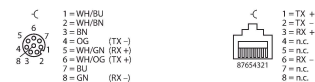

BIC-84-E424

– wanddoorvoer

Kenmerken

- 4-kanalig wanddoorvoer
- 8-polig, M12 (IP67)
- RJ45 (IP20)

Contactconfiguratie

Technische gegevens

Type	BIC-84-E424
Identnr.	U8712
Connector A	Contraconnector, M12 × 1
Aantal polen	4
Montagetype	frontmontage
Beschermingsklasse	IP67
Connector B	RJ45
Netwerkprotocol	Ethernet
Mechanische en chemische eigenschappen	
Omgevingstemperatuur (vastgelegd)	-40...+80 °C