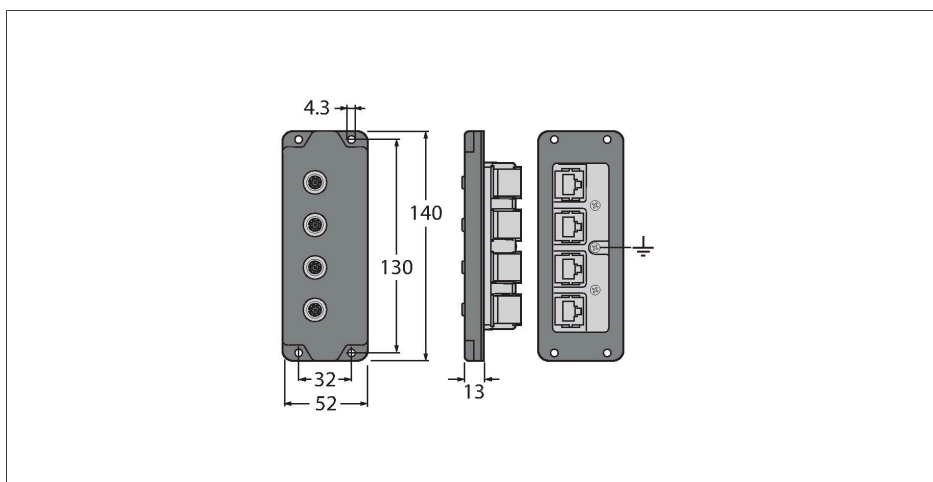

BIC-84-E424

– wanddoorvoer

Kenmerken

- 4-kanalig wanddoorvoer
- 8-polig, M12 (IP67)
- RJ45 (IP20)

Contactconfiguratie

Technische gegevens

Type	BIC-84-E424
Identnr.	U8712
Connector A	Contraconnector, M12 × 1
Aantal polen	4
Montagetype	frontmontage
Beschermingsklasse	IP67
Connector B	RJ45
Netwerkprotocol	Ethernet
Mechanische en chemische eigenschappen	
Omgevingstemperatuur (vastgelegd)	-40...+80 °C