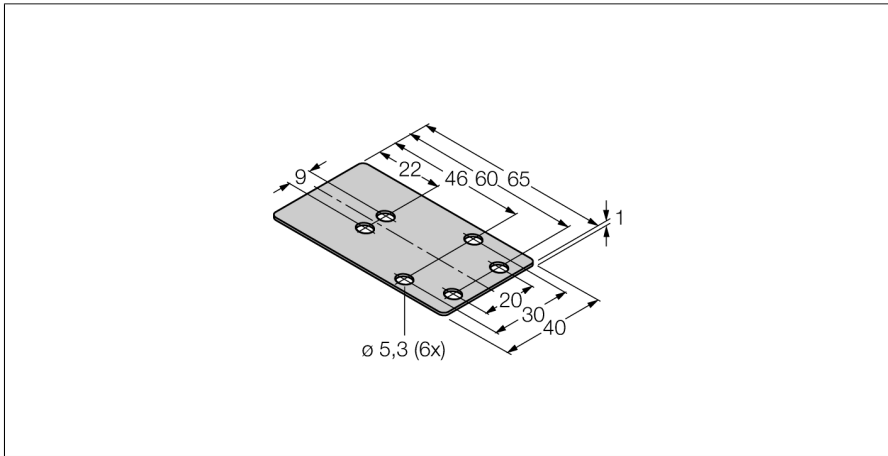

# Montagetoeberehen

## Bescherframe

### MF-CK40-1S

- bescherframe (éénzijdig)

Type	MF-CK40-1S
Identnr.	6900481
Bouwworm	toeberehen voor rechthoekige types, CK40
Afmetingen	65 x 40 x 1 mm
Materiaal behuizing	metaal, 1.4301 (AISI 304)