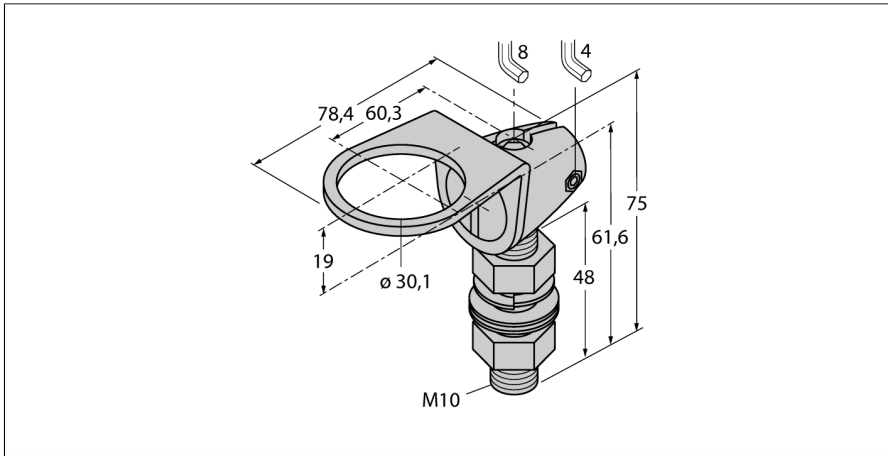

toeberehen

Montagebeugel

SMB30FAM10

- montagebeugel
- roestvaststaal
- geschikt voor bouwvormen met 30mm schroefdraad
- schroefdraad M10 x 1,5

Type	SMB30FAM10
Identnr.	3011185
Bouwvorm	toeberehen voor schroefdraad, SMB30FAM10