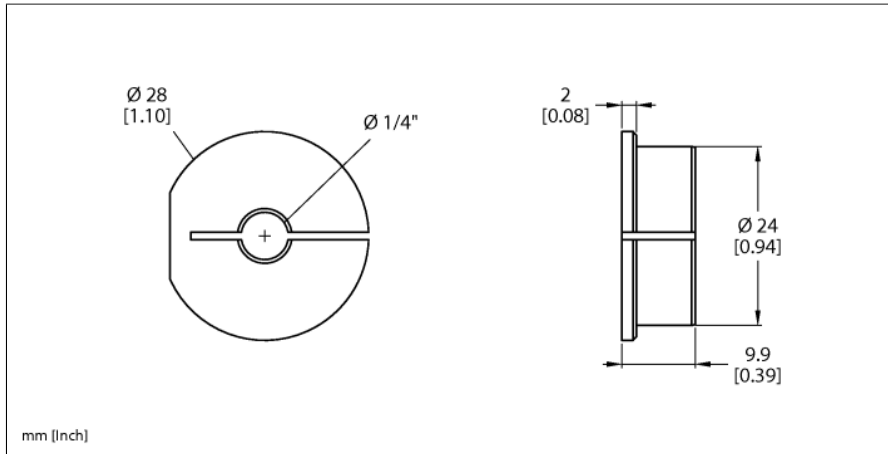

Toebehoren Reductiehuls voor encoders RI-QR24 RA7-QR24

■ reduceereenheid 1/4"

Type	RA7-QR24
Identnr.	1590934
Materiaal behuizing	aluminium