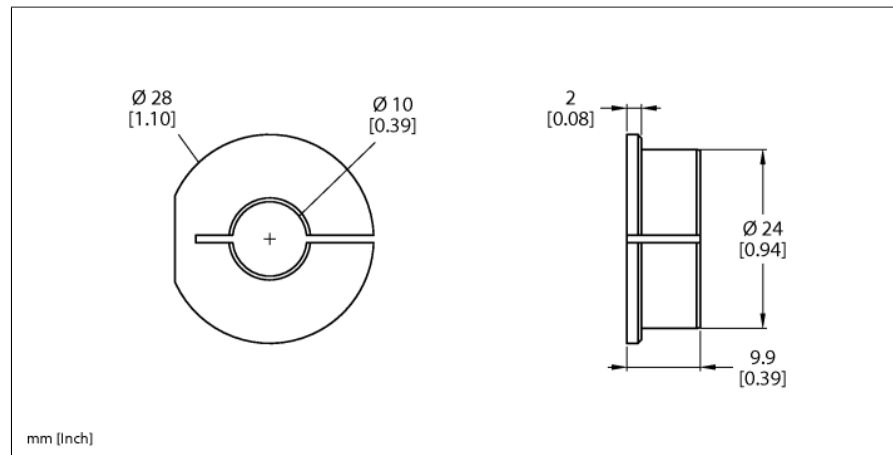

Toebehoren Reductiehuls voor encoders RI-QR24 RA4-QR24

■ reduceereenheid 10 mm

Type	RA4-QR24
Identnr.	1590931
Materiaal behuizing	aluminium