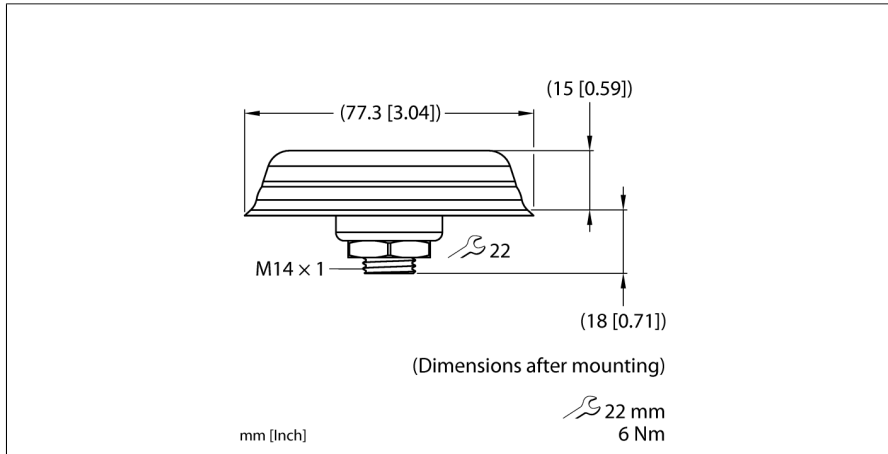

Turck Cloud Solutions

Antenne voor montage op de schakelkast

Antenna-WiFi-Cabinet-3m-01

- Antenne voor TX-LTE-WLAN en TCG20-gateways
- Montage op de schakelkast
- Kabellengte 3 m
- WiFi-antenne (2,4 GHz / 5,0 GHz)
- Omnidirectionele uitstraling

Type	Antenna-WiFi-Cabinet-3m-01
Identnr.	100029654
Systeemdata	
Frequency band	WiFi/Bluetooth/ZigBee/ISM (2,4 en 5 GHz)
Nom. Impedantie	50 Ω
Antennenpolarisatie	lineair
Krachtenwinst	~4,9 dBi (2,4 GHz) ~4,5 dBi (5,0 GHz)
Staandegolfverhouding (VSWR)	~1,5:1 (2,4 GHz) ~1,5:1 (5 GHz)
Vermogensopname	≤ 25 VA
Kabellengte	3 m
Afmetingen (B x L x D)	77.3 x 77.3 x 15 mm
Uitsparing	15 x 15 mm Ø 19.5 mm
Omgevingstemperatuur	-40...+85 °C
Opslagtemperatuur	-40...+85 °C
Beschermingsgraad	IP67 IP69K
Behuizingsmateriaal	Deksel: ASA Basis: Zamak Afdichting: TPE
Behuizingskleur	zwart
Montage	Op de schakelkast
Antenne-aansluiting	RP-SMA-connector