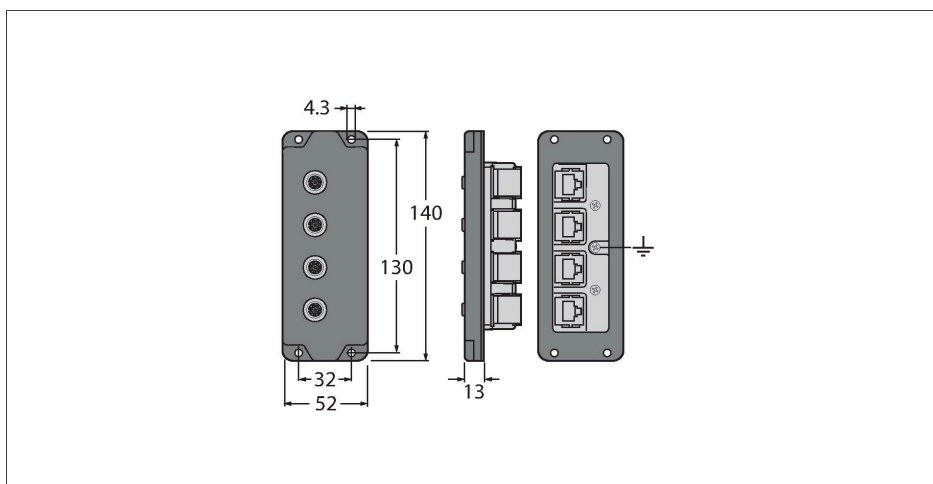

BIC-84-E424

– traversée murale

Caractéristiques

- traversée murale 4 canaux
- 8 pôles, M12 (IP67)
- RJ45 (IP20)

Configuration de contact

Données techniques

Type	BIC-84-E424
N° d'identification	U8712
Connecteur A	Connecteur femelle, M12x1
Nombre de pôles	4
Type de montage	montage frontal
Type de protection	IP67
Connecteur B	RJ45
Protocole réseau	Ethernet
Caractéristiques mécaniques et chimiques	
Température ambiante (posé de manière fixe)	-40...+80 °C