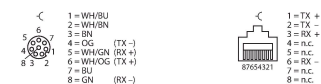

BIC-84-E424

– traversée murale

Caractéristiques

- traversée murale 4 canaux
- 8 pôles, M12 (IP67)
- RJ45 (IP20)

Configuration de contact

Données techniques

Type	BIC-84-E424
N° d'identification	U8712
Connecteur A	Connecteur femelle, M12x1
Nombre de pôles	4
Type de montage	montage frontal
Type de protection	IP67
Connecteur B	RJ45
Protocole réseau	Ethernet
Caractéristiques mécaniques et chimiques	
Température ambiante (posé de manière fixe)	-40...+80 °C