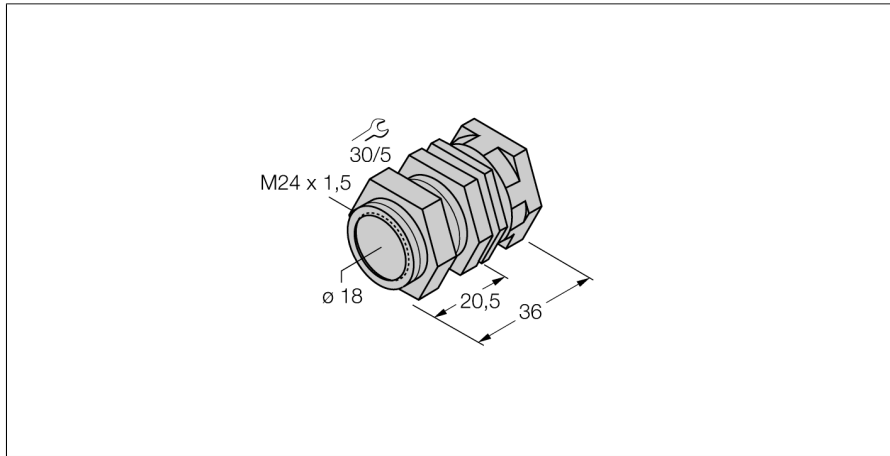

Accessoires de montage

Support de montage rapide

QM-18

- bride de fixation pour montage rapide avec butée fixe
- matériau: laiton chromé
- filetage externe M24 x 1,5

| | |
|--|-----------------------------------|
| Type | QM-18 |
| N° d'identification | 6945102 |
| Format | accessoires pour tube fileté, M18 |
| Dimensions | 34 mm |
| Matériau de boîtier | métal, CuZn, chromé |
| Couple de serrage max. de l'écrou de boîtier | 20 Nm |
| Couple de serrage vis de fixation | 4 Nm |