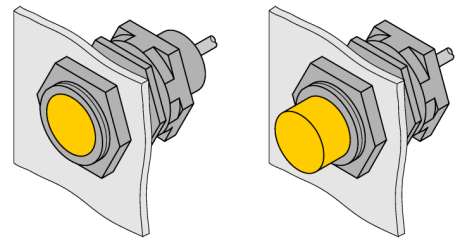

Accessoires de montage

Support de montage rapide

QM-18

- bride de fixation pour montage rapide avec butée fixe
- matériau: laiton chromé
- filetage externe M24 x 1,5

| | |
|--|-----------------------------------|
| Type | QM-18 |
| N° d'identification | 6945102 |
| Format | accessoires pour tube fileté, M18 |
| Dimensions | 34 mm |
| Matériau de boîtier | métal, CuZn, chromé |
| Couple de serrage max. de l'écrou de boîtier | 20 Nm |
| Couple de serrage vis de fixation | 4 Nm |