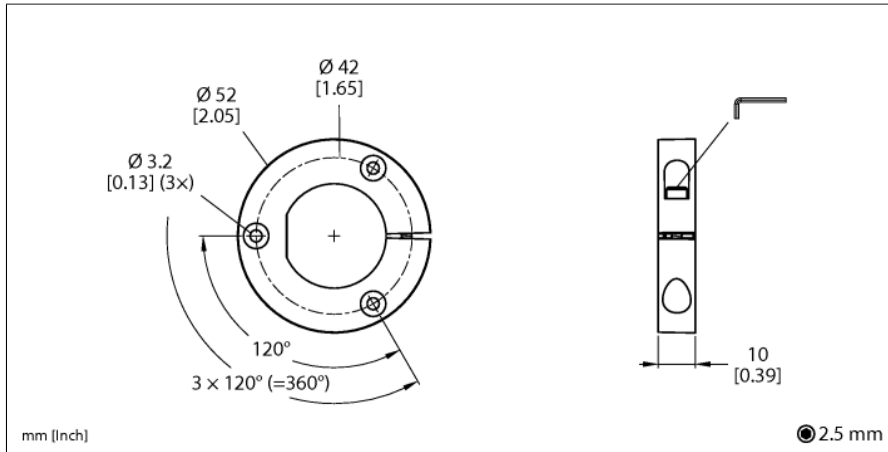

Accessoires

Transmetteur de position pour les codeurs RI-QR24 P8-RI-QR24

- transmetteur de position avec bouchon d'obturation pour la fixation sur des axes larges

Type	P8-RI-QR24
N° d'identification	1590916
Matériau de boîtier	Métal / plastique