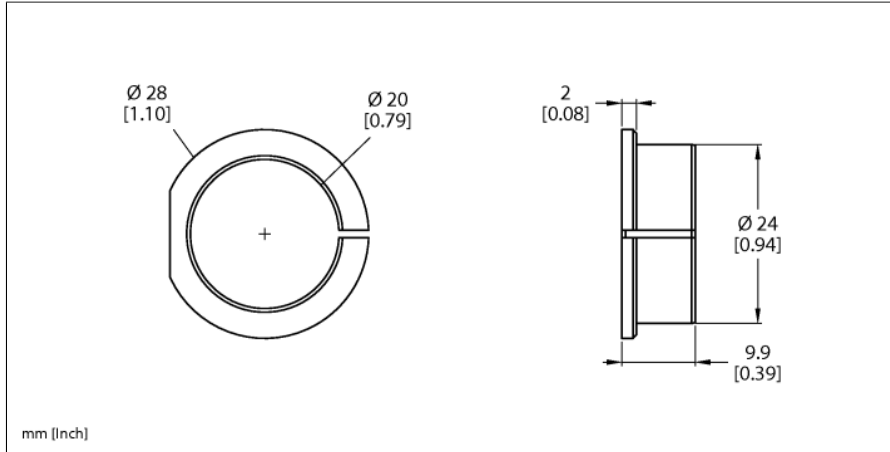

Accesorios

Casquillo adaptador

Para los codificadores RI-QR24

RA1-QR24

■ reductor 20mm

Tipo	RA1-QR24
N.º de ID	1590928
Material de la cubierta	Aluminio