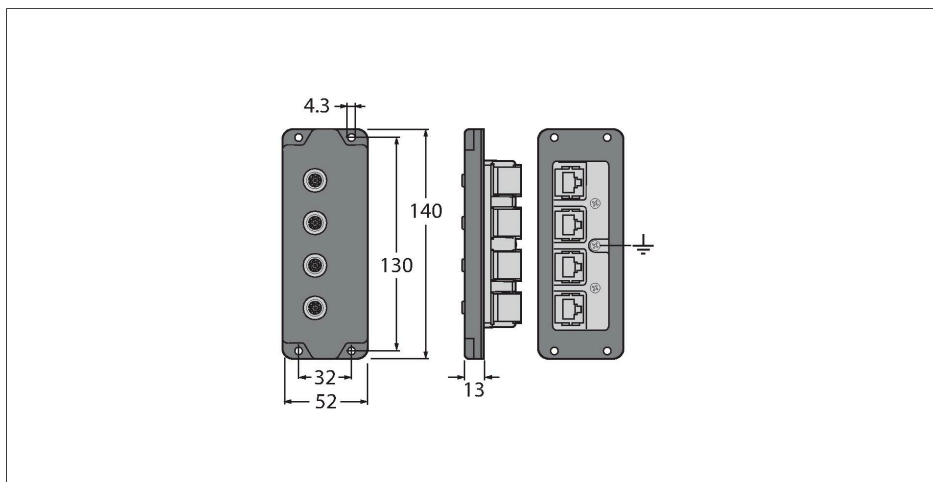

## – Wanddurchführung

### Merkmale

- 4-fach Wanddurchführung
- 8-polig, M12 (IP67)
- RJ45 (IP20)