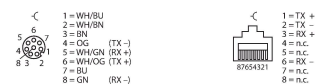

Kontaktbelegung

Technische Daten

Typ	BIC-84-E424
Ident-No.	U8712
Steckverbinder A	Kupplung, M12x1
Polzahl	4
Montageart	Vorderwandmontage
Schutzart	IP67
Steckverbinder B	RJ45
Netzwerkprotokoll	Ethernet
Mechanische und chemische Eigenschaften	
Umgebungstemperatur (fest)	-40...+80 °C