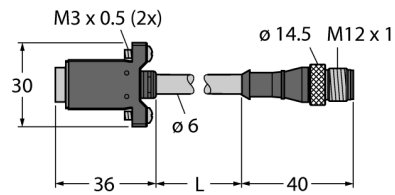

Sicherheitstechnik

Verbindungsleitung

DELSE-81D

- Zum Anschluss von EZ-Screen LS Lichtvorhängen
- RD-Stecker auf Stecker, M12 x 1
- Kabel, PVC, gelb, 12-adrig
- Leitungslänge: 0,30 m
- Kabellänge: 0,3 m

Typ	DELSE-81D
Ident-No.	3086942