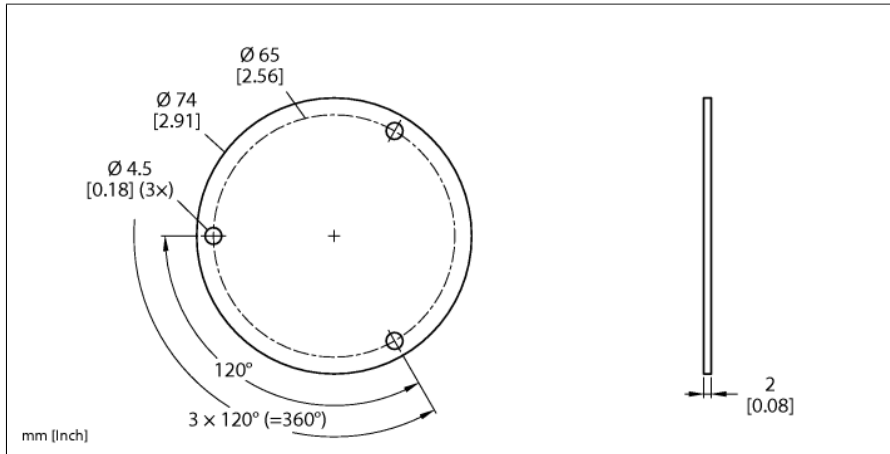

## Abschirmplatte

### SP1-QR24

- Durchmesser: 74mm
- Material: Aluminium

Typ	SP1-QR24
Ident-No.	1590938
Gehäusewerkstoff	Aluminium