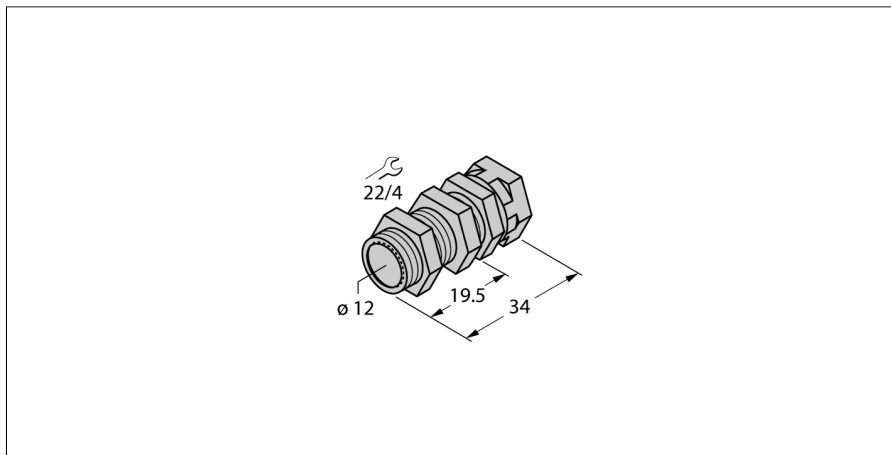

Příslušenství

Úcytka pro rychlou montáž

QM-12

- montážní úchytka s pevným dorazem
- materiál: chromovaná mosaz
- vnější závit M16x1

Typ	QM-12
ID č.	6945101
Pouzdro	příslušenství pro závitová pouzdra, M12
Rozměry	34 mm
Materiál pouzdra	kov, CuZn, chromovaný
Utahovací moment upevňovací matice	15 Nm
Utahovací moment upevňovacích šroubů	1.5 Nm