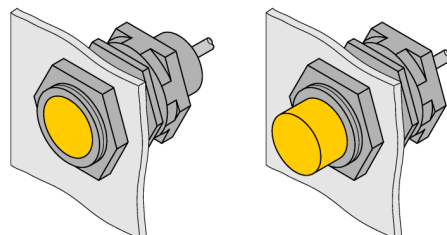

Příslušenství

Úcytka pro rychlou montáž

QM-12

- montážní úchytka s pevným dorazem
- materiál: chromovaná mosaz
- vnější závit M16x1

Typ	QM-12
ID č.	6945101
Pouzdro	příslušenství pro závitová pouzdra, M12
Rozměry	34 mm
Materiál pouzdra	kov, CuZn, chromovaný
Utahovací moment upevňovací matice	15 Nm
Utahovací moment upevňovacích šroubů	1.5 Nm