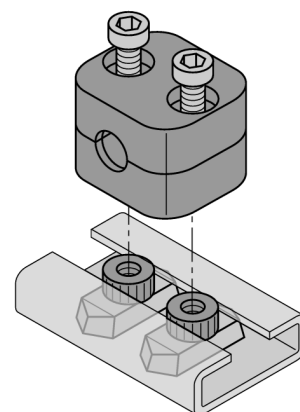

Příslušenství

Matice pro lištu DIN

BSS-TSM 2 pcs

- Matice pro lištu DIN
- pro lištu typ TS 11

Všeobecný popis

Sada montážní úchytky obsahuje vždy dvě části včetně dvou šroubů s vnitřním šestihranem. Navíc lze objednat příslušné desky na přivaření s montážními otvory. Pro montáž na lištu DIN se dodávají upevňovací úchytky.

Typ	BSS-TSM 2 pcs
ID č.	6901323
Rozměry	26.5 x 10.5 mm
Materiál pouzdra	kov