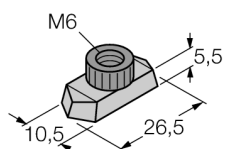

Příslušenství

Matice pro lištu DIN

BSS-TSM 2 pcs

- Matice pro lištu DIN
- pro lištu typ TS 11

Všeobecný popis

Sada montážní úchytky obsahuje vždy dvě části včetně dvou šroubů s vnitřním šestihranem. Navíc lze objednat příslušné desky na přivaření s montážními otvory. Pro montáž na lištu DIN se dodávají upevňovací úchytky.

Typ	BSS-TSM 2 pcs
ID č.	6901323
Rozměry	26.5 x 10.5 mm
Materiál pouzdra	kov