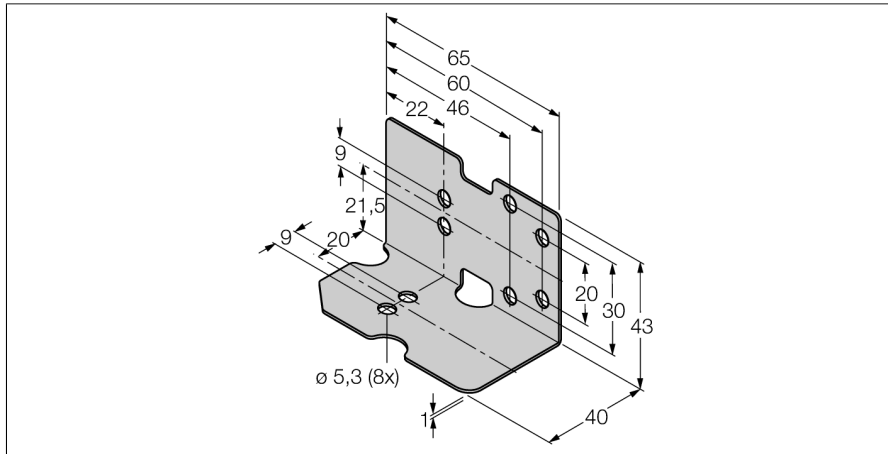

# Příslušenství ochranný rám MF-CK40-2S

■ ochranný rám (úhelník)

Typ	MF-CK40-2S
ID č.	6900482
Pouzdro	příslušenství pro kvádřová pouzdra, CK40
Rozměry	65 x 43 x 1 mm
Materiál pouzdra	kov, V2A (1.4301)