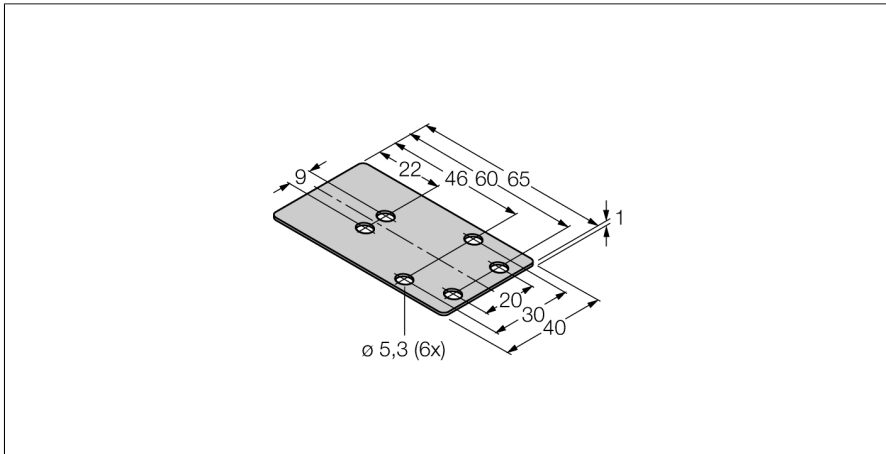

montážní příslušenství

ochranný rám

MF-CK40-1S

- ochranný rám (jednostranný)

Typ	MF-CK40-1S
ID č.	6900481
Pouzdro	příslušenství pro kvádrová pouzdra, CK40
Rozměry	65 x 40 x 1 mm
Materiál pouzdra	kov, V2A (1.4301)