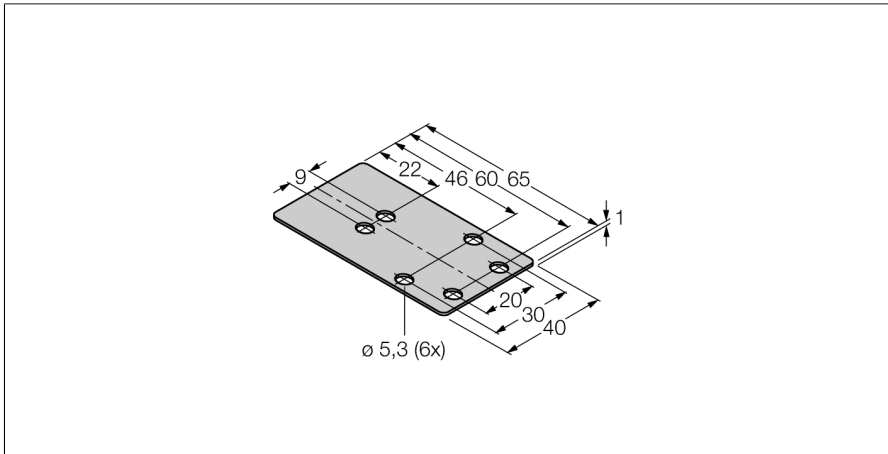

Příslušenství ochranný rám MF-CK40-1S

- ochranný rám (jednostranný)

Typ	MF-CK40-1S
ID č.	6900481
Pouzdro	příslušenství pro kvádřová pouzdra, CK40
Rozměry	65 x 40 x 1 mm
Materiál pouzdra	kov, V2A (1.4301)