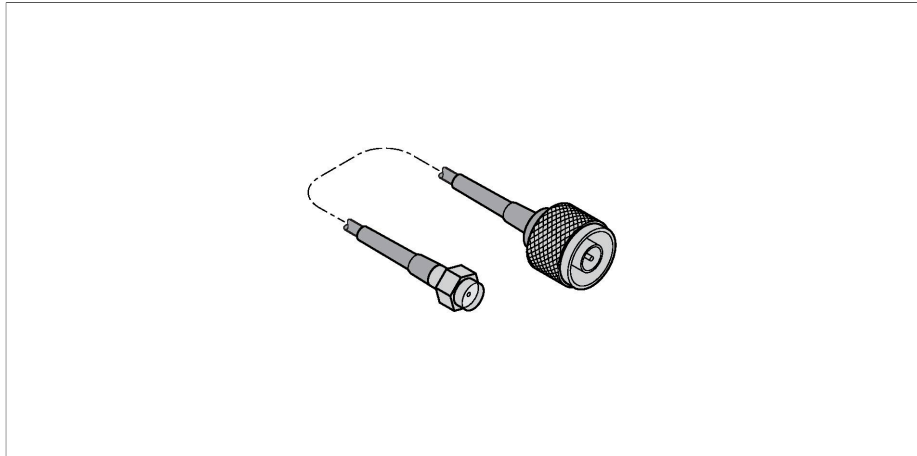

BWC-1MRSMN05

– Příslušenství

Anténní kabel

Vlastnosti

- RP-SMA - N zástrčka
- délka 0,5 m

Funkční princip

Tento anténní kabel umožňuje montovat anténu odděleně od vysílače. Podle použité antény jsou k dispozici prodlužovací kabely s různým připojením a různými délkami.

Technické údaje

Typ	BWC-1MRSMN05
ID č.	3077486
Typ přístroje	kabel antény
Elektrické připojení	0.5 m
Připojení antény	konektor RP-SMA zástrčka typ N
Testy / certifikáty	