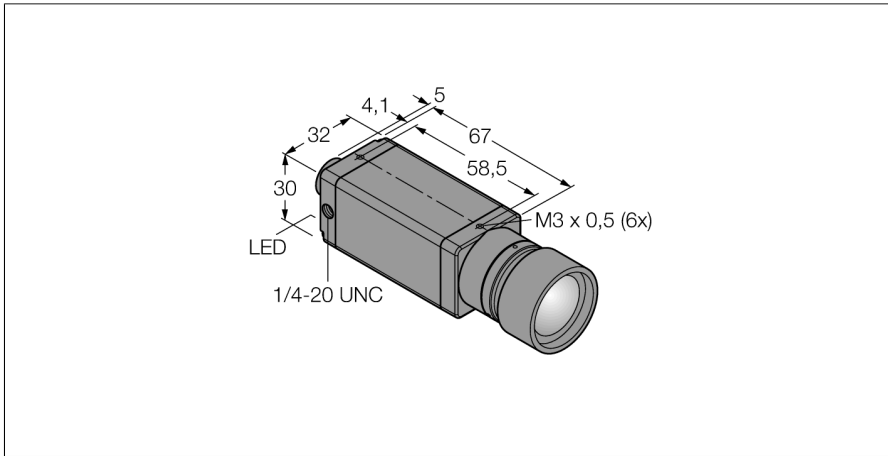

### PPROCAM

- kompaktní kamera (vyžaduje kontroler typ PPROCTL...)
- stupeň krytí IP20
- objektiv se objednává zvlášť
- 1/3" CCD, 640x480 pixelů
- 256 stupňů šedé

[www.bannerengineering.com](http://www.bannerengineering.com)

Typ	PPROCAM
ID č.	3074937
<b>Data kamery</b>	
Resolution	640 × 480 pixelů
<b>DC jmenovitý provozní proud I<sub>e</sub></b>	
	≤ 650 mA
<b>Komunikační protokol</b>	
	EtherNet/IP™
	Modbus TCP
	Modbus TCP
	PCCC
	RS232
<b>Mechanické údaje</b>	
Materiál pouzdra	kov, AL
Okolní teplota	0... +50 °C
Stupeň krytí	IP20
<b>Testy / certifikáty</b>	
Certifikáty	CE