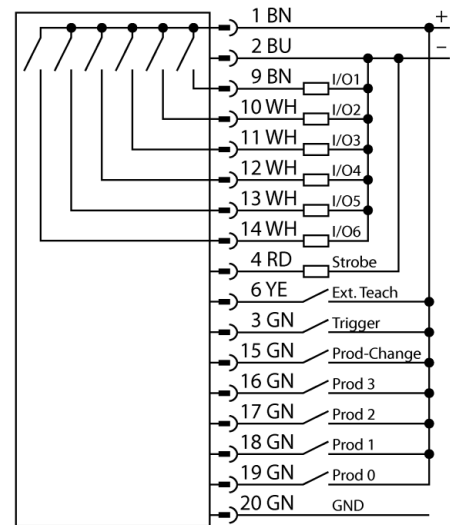

# Zpracování obrazu

### PPROCAM

- kompaktní kamera (vyžaduje kontroler typ PPROCTL...)
- stupeň krytí IP20
- objektiv se objednává zvlášť
- 1/3" CCD, 640x480 pixelů
- 256 stupňů šedé

#### Schéma zapojení