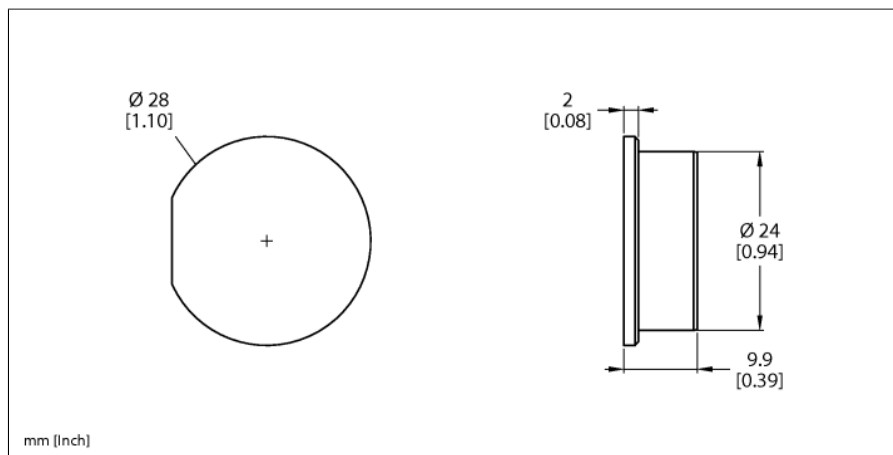

Příslušenství slepá zástrčka pro rotační snímače RI-QR24 RA8-QR24

■ záslepka

Typ	RA8-QR24
ID č.	1590959
Materiál pouzdra	hliník