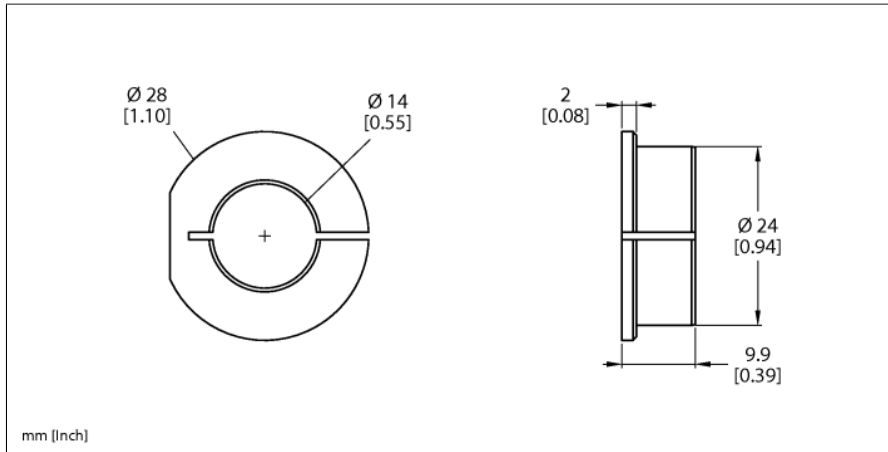

Příslušenství

Redukce

pro rotační snímače RI-QR24

RA2-QR24

■ snížený rozsah 14mm

Typ	RA2-QR24
ID č.	1590929
Materiál pouzdra	hliník