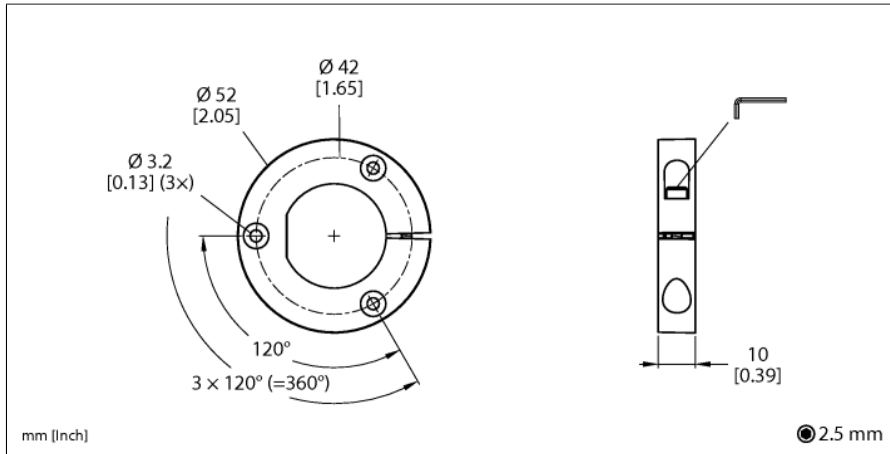

Příslušenství Snímač polohy pro rotační snímače RI-QR24 P8-RI-QR24

- snímací element se záslepkou pro upevnění na velké hřídele

Typ	P8-RI-QR24
ID č.	1590916
Materiál pouzdra	kov/plast