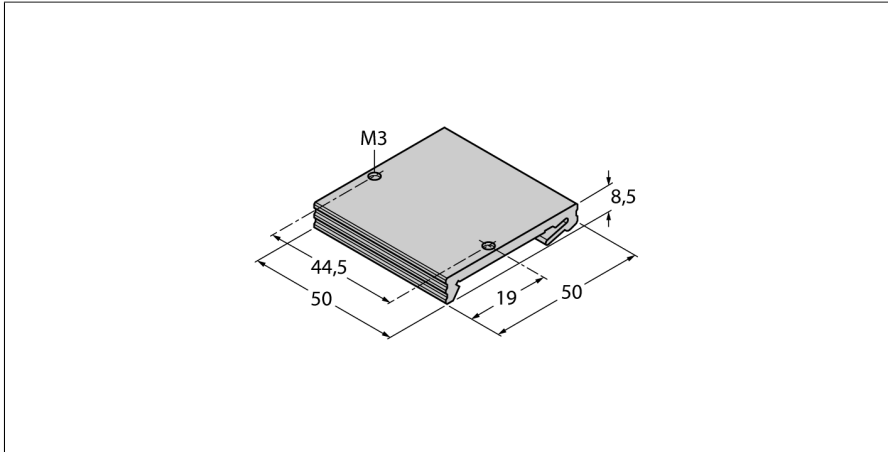

现场总线系统附件

用于35 mm DIN导轨的铝制安装转接头

适用于S型Fxx20 I/O工作站

FDN20-BKT-DIN

- DIN 导轨架适合安装在 Fxx20 I/O 小型站中
- 安装到标准 35 mm DIN 导轨上
- 套件包括支架和 2 个安装螺钉
- 防护等级IP20

型号	FDN20-BKT-DIN
货号	Z0076
尺寸 (长/宽/高)	50 x 50 x 8.5 mm
外壳材料	Aluminium
防护等级	IP20
包装内包含	支架和2个安装螺钉