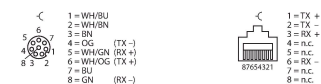

BIC-84-E424

- 墙面/面板 穿透型

特点

- 墙壁/面板引线, 4端口
- 8针, M12 (IP67)
- RJ45 (IP20)

触点分配

技术数据

型号	BIC-84-E424
货号	U8712
接插件A	孔头, M12 × 1
针脚数量	4
安装类型	前面板安装
保护类型	IP67
接插件B	RJ45
网络协议	Ethernet
机械和化学性能	
环境温度 (固定)	-40...+80 °C