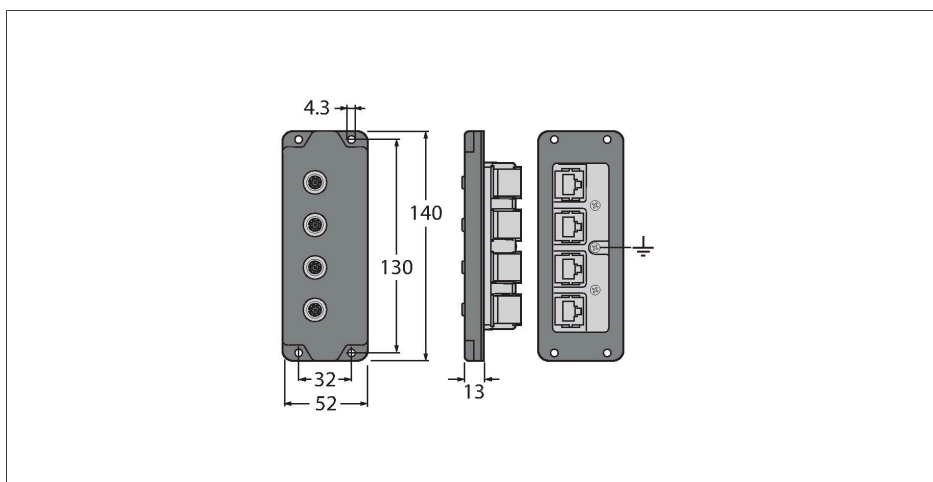

BIC-84-E424

- 墙面/面板 穿透型

特点

- 墙壁/面板引线, 4端口
- 8针, M12 (IP67)
- RJ45 (IP20)

触点分配

技术数据

型号	BIC-84-E424
货号	U8712
接插件A	孔头, M12 × 1
针脚数量	4
安装类型	前面板安装
保护类型	IP67
接插件B	RJ45
网络协议	Ethernet
机械和化学性能	
环境温度 (固定)	-40...+80 °C